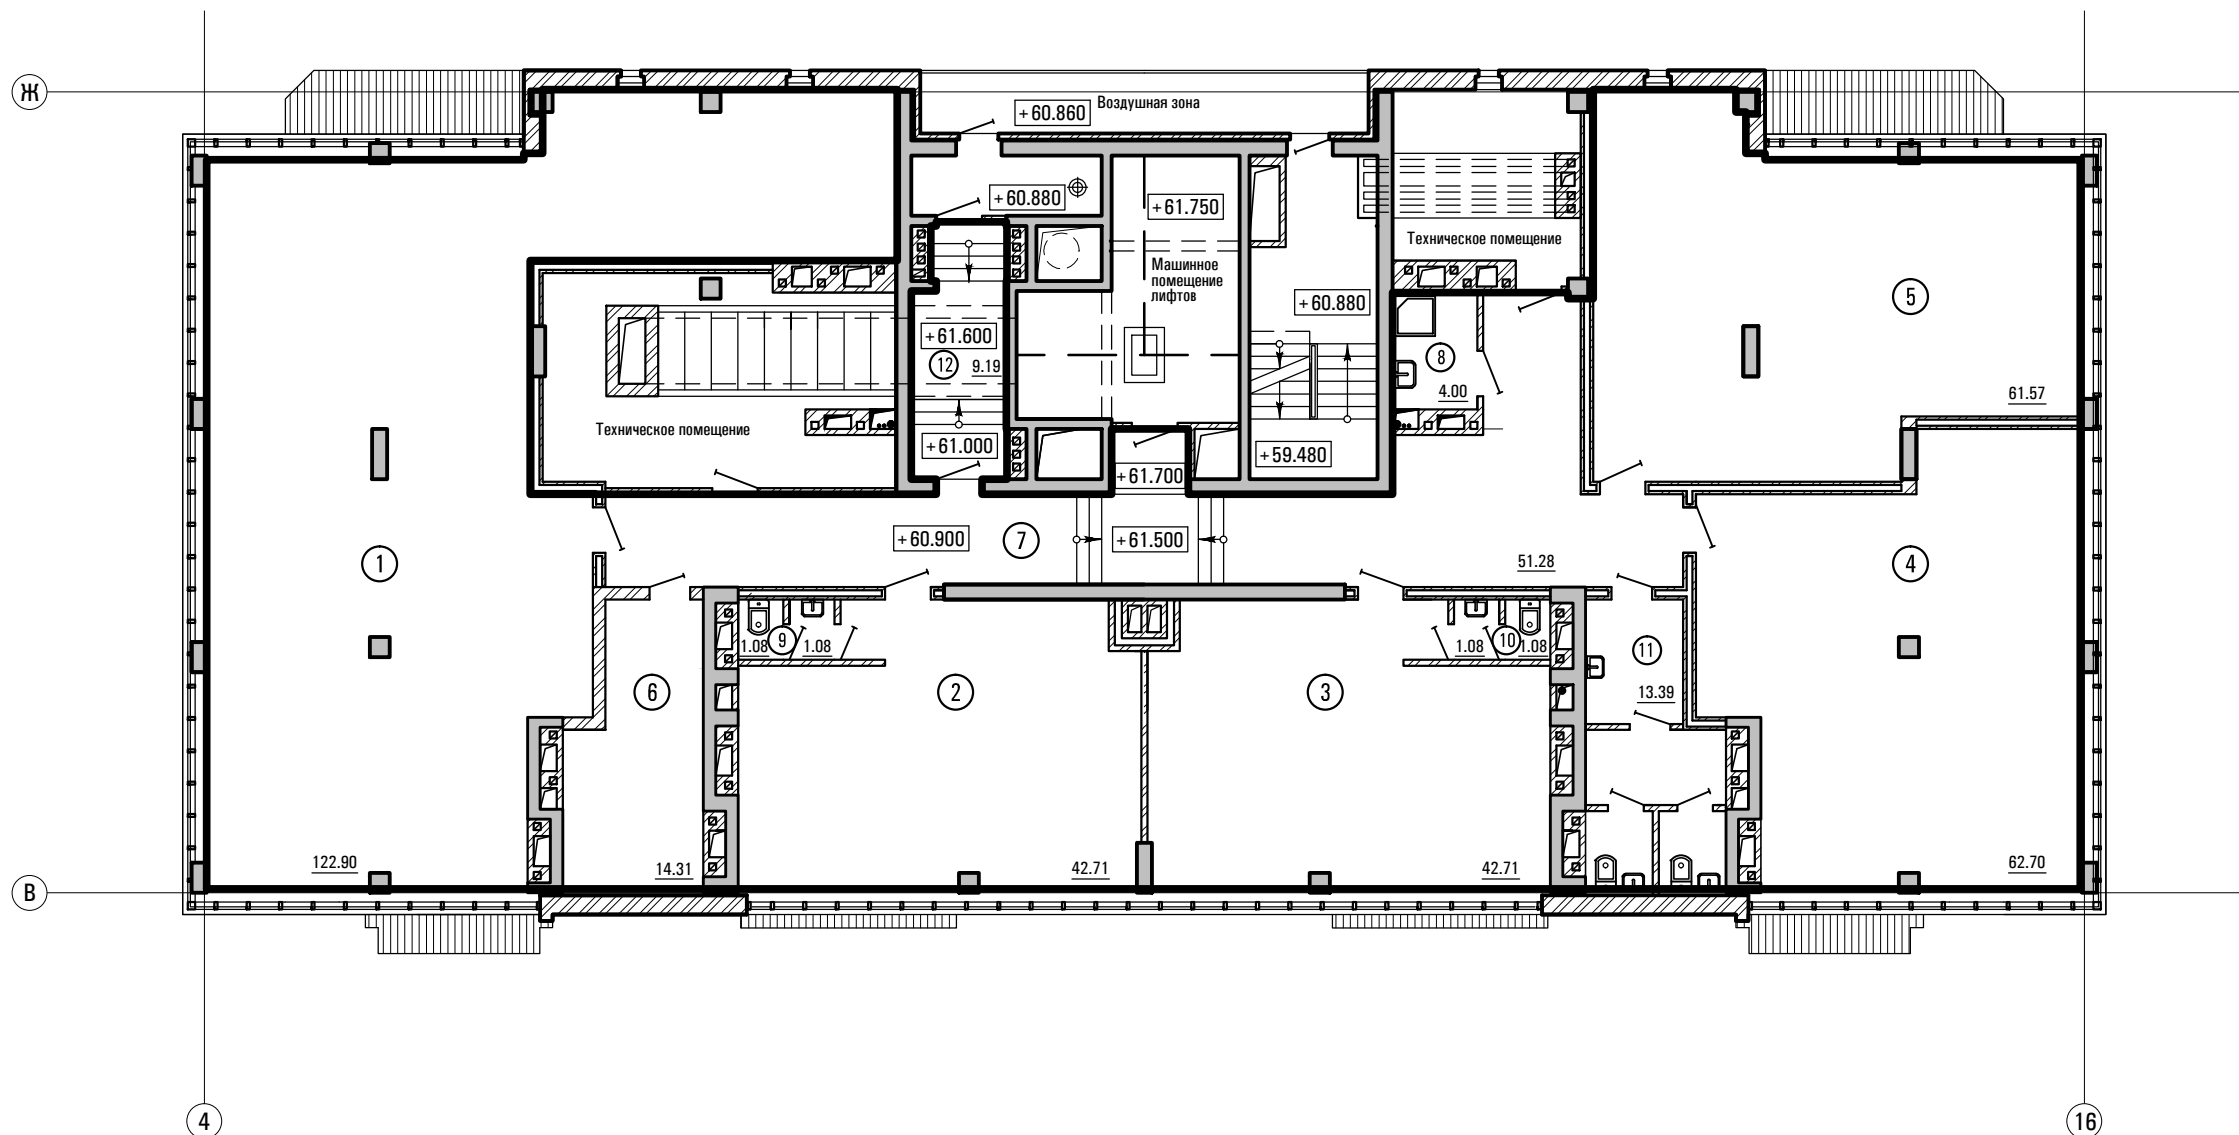

КОНТОРСКИЕ ПОМЕЩЕНИЯ, ПЛАН 21-ГО ЭТАЖА

Экспликация помещений

Номера помещений	Наименование	Площадь, м ²
КОНТОРСКИЕ ПОМЕЩЕНИЯ		
1	Канторское помещение	122.90
2	Канторское помещение	42.71
3	Канторское помещение	42.71
4	Канторское помещение	62.70
5	Канторское помещение	61.57
6	Противопожарное укрытие	14.31
7	Коридор	51.28
8	Кладовая уборочного инвентаря	4.00
9	Санузел	2.16
10	Санузел	2.16
11	Санузел	13.39
12	Тамбур	9.19
ОБЩАЯ ПЛОЩАДЬ КОНТОРСКИХ ПОМЕЩЕНИЙ		429.08